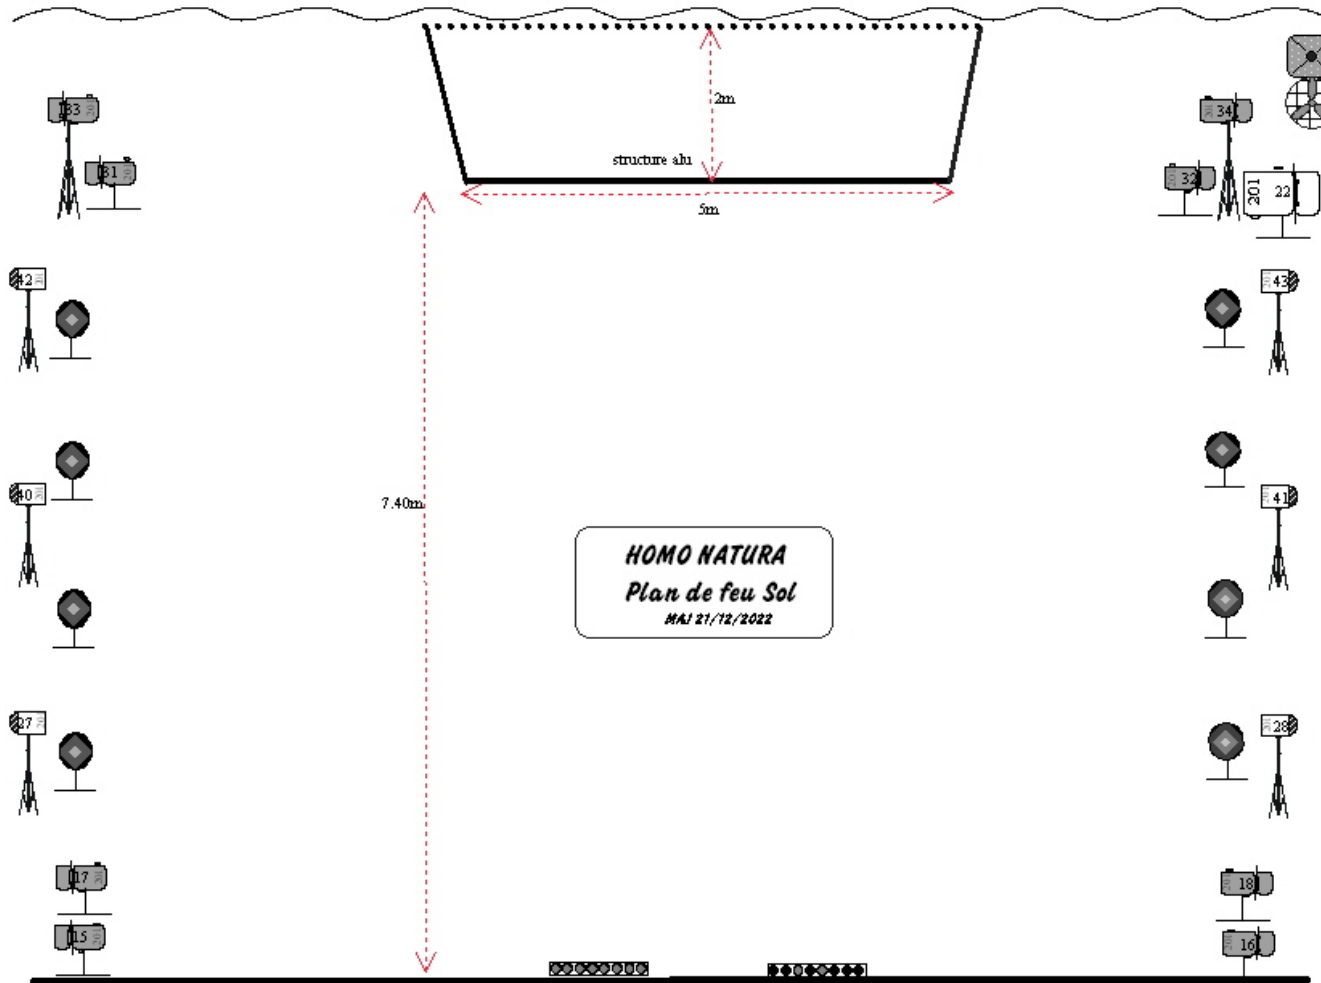

HOMO NATURA

LEGENDE

-  Spots profile
Martin Era
ou équivalent
x 6
 -  Wash
Martin Aura
ou équivalent
x 7
 -  Par ledRush
ou équivalent
x 12
 -  PC 2 low
x5
 -  Découpe 613
x8
 -  Découpe 614
x8
 -  Découpe 714
x8
 -  Par CP 62
x 11
 -  Machine à brouillard
+ventilo
- Carde stabilisé Charney MJS 0,70.20
Mati de Pileati 2 unités DMX
(1 Tiel et 1 Auto)

*En cas de problème, pas de problème
al Floris : 06.18.36.92.69
floris@signal.fr*

LEGENDE

-  Spots profile Martin Era ou équivalent x 6
-  Wash Martin Aura ou équivalent x 7
-  Par ledPush ou équivalent x 12
-  PC 2 kw x5
-  Découpe 613 x 8
-  Découpe 614 x 8
-  Découpe 714 x 8
-  Par CP 62 x 11
-  Machine à brouillard + ventilateur