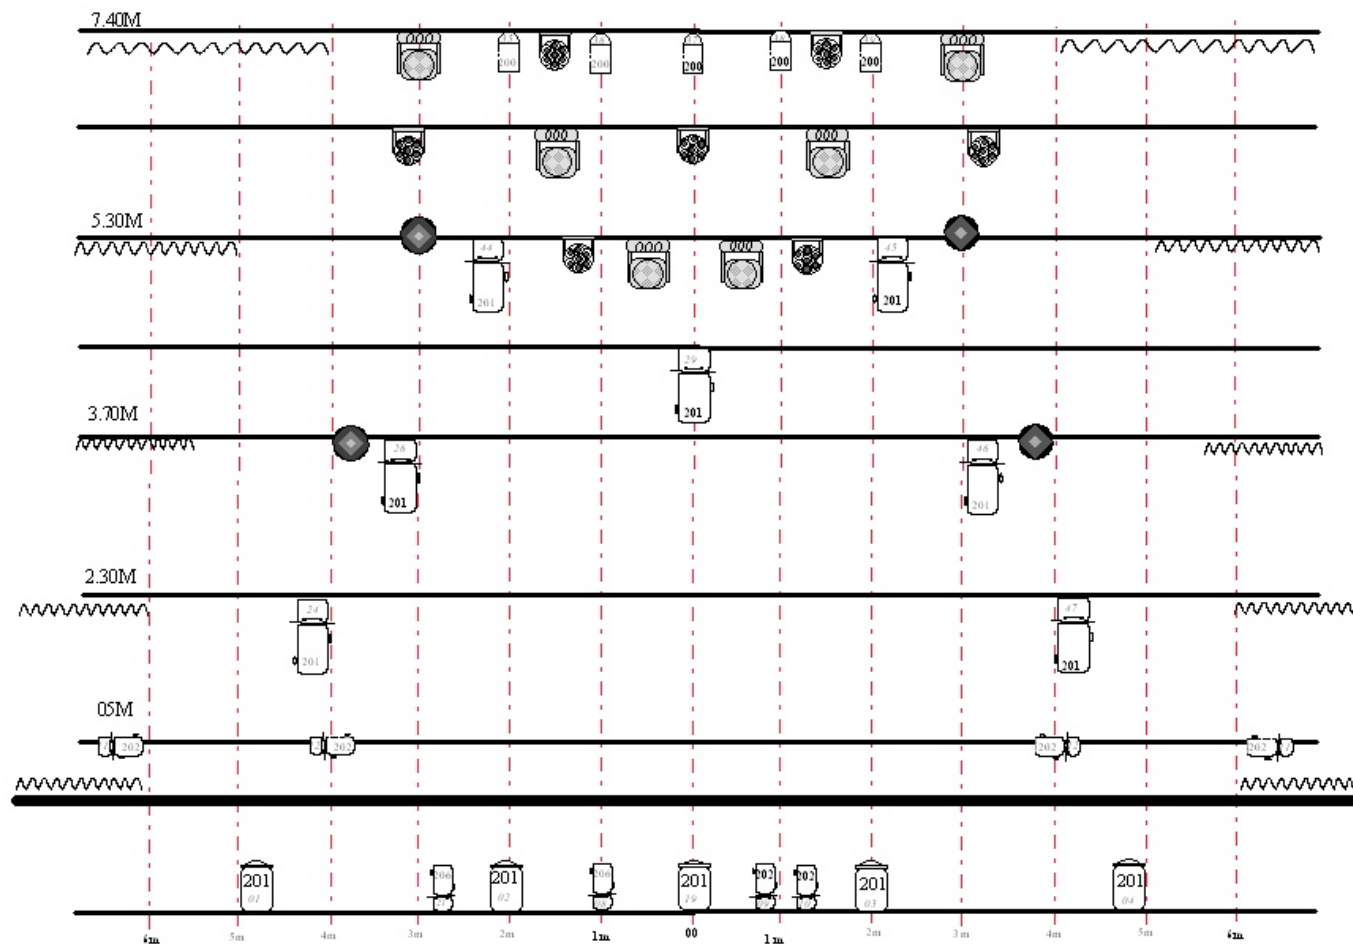

HOMO NATURA

LEGENDE

-  Spots profile
Martin Era
ou équivalent
x 6
 -  Wash
Martin Aura
ou équivalent
x 7
 -  Par ledRush
ou équivalent
x 12
 -  PC 2 low
x5
 -  Découpe 613
x8
 -  Découpe 614
x8
 -  Découpe 714
x8
 -  Par CP 62
x 11
 -  Machine à brouillard
+ventilo
- Carde stabilisé Charney MJS 0,70.20
Mati de Pileati 2 unités DMX
(1 Tiel et 1 Auto)

*En cas de problème, pas de problème
al Floris : 06.18.36.92.69
floris@signal.fr*

LEGENDE

-  Spots profile Martin Era ou équivalent x 6
-  Wash Martin Aura ou équivalent x 7
-  Par ledPush ou équivalent x 12
-  PC 2 kw x5
-  Découpe 613 x 8
-  Découpe 614 x 8
-  Découpe 714 x 8
-  Par CP 62 x 11
-  Machine à brouillard + ventilateur